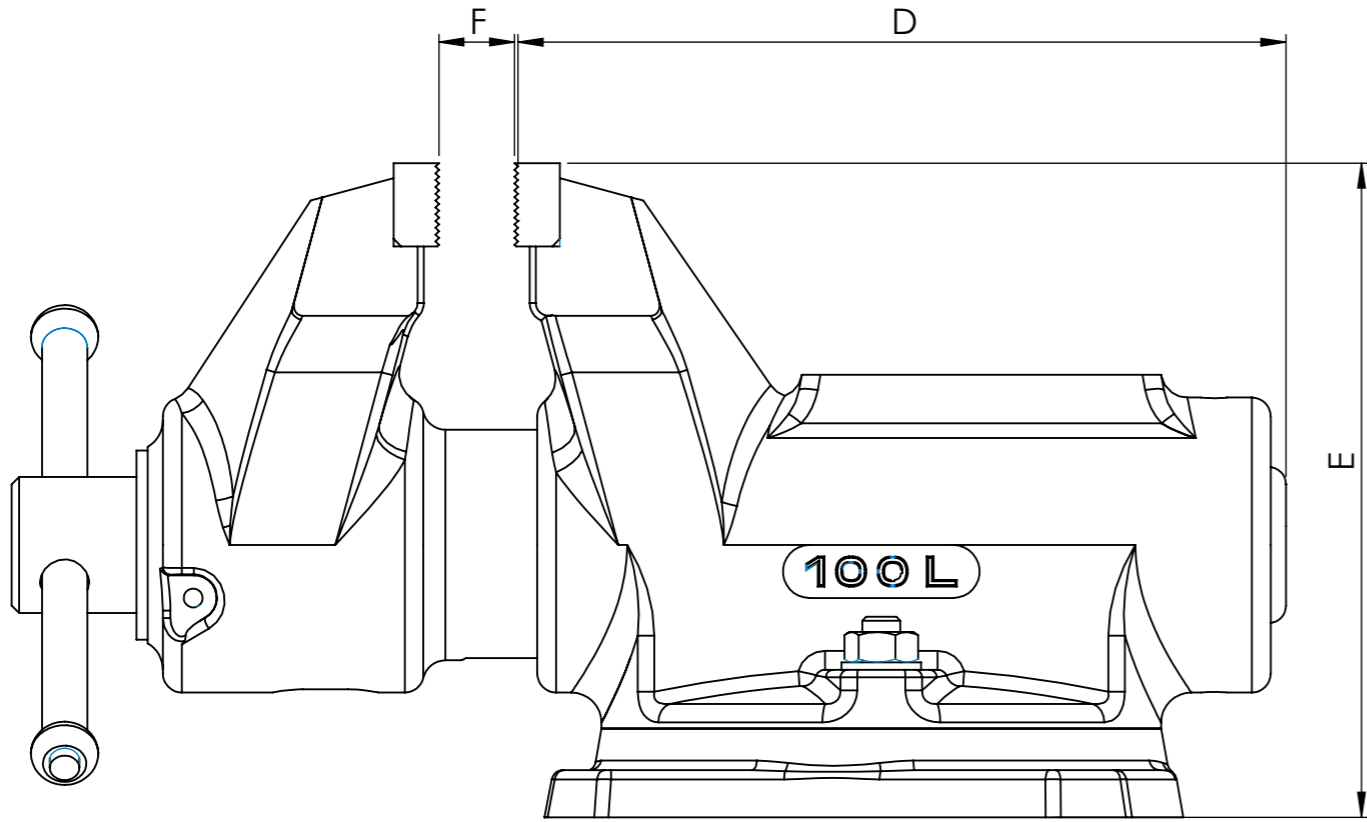

en mm	DV-09000-100	DV-09000-125
A	100	125
B	169	198
C	188	219
D	203	240
E	173	196
F max	100	110

SAUF INDICATION CONTRAIRE: LES COTES SONT EN MILLIMETRES ETAT DE SURFACE: TOLERANCES: LINEAIRES: ANGULAIRES:		FINITION:	CASSER LES ANGLES VIFS	NE PAS CHANGER L'ECHELLE	REVISION 16/09/20
				VAR	
				TITRE:	
				No. DE PLAN	
				DV-09000 Dimensions A3	
				ECHELLE:1:5	
				FEUILLE 1 SUR 1	